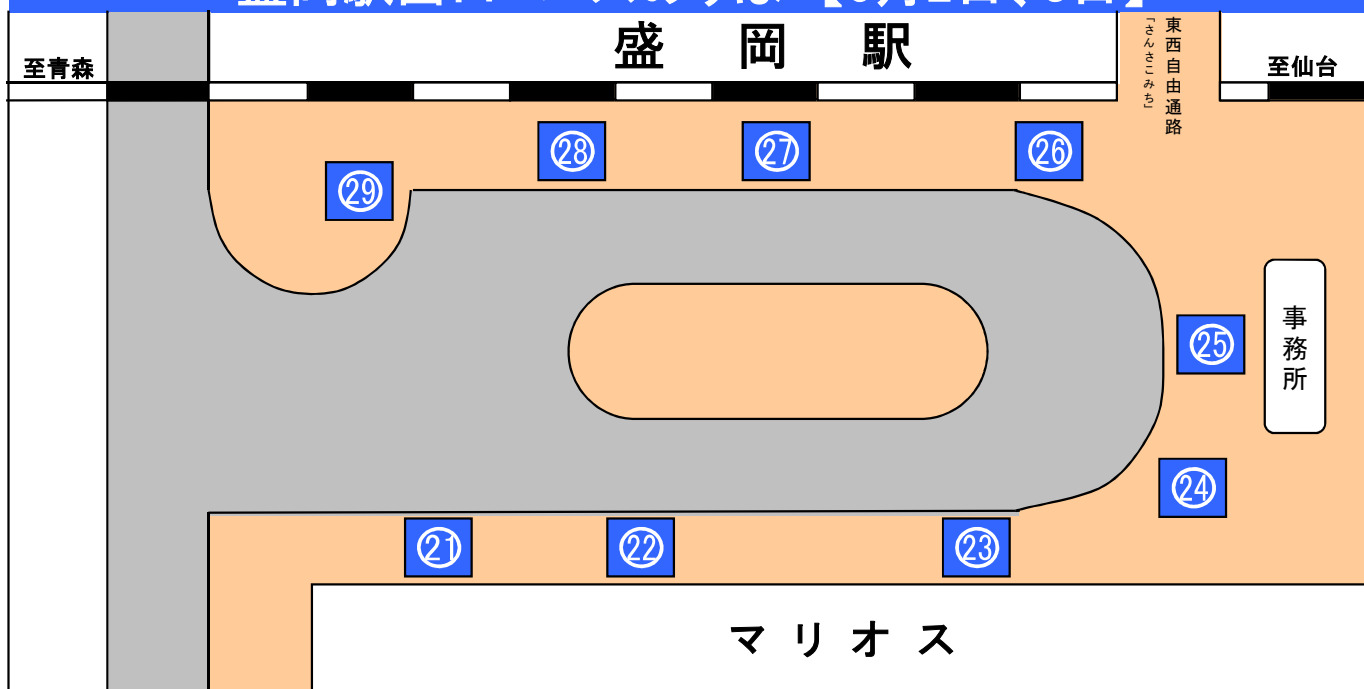

# 盛岡駅西口 バスのりば【6月2日、3日】

のりば	行 先
21	仙台線(高速)
22	大館線(高速)・八戸線(高速)・久慈線(高速)
23	弘前線(高速)・青森線(高速)・宮古線(県北)
24	空港線・大船渡線・釜石線・千厩線(県交通)
25	早坂高原線・久慈線(JR) 温泉シャトルバス・イオン(前潟)シャトルバス
26	厨川中央線(県交通)
27	沼宮内線・盛岡大学線・県立大学線・八幡平線・大更線・平舘線(県北)
28	駅前田線・駅桜台団地線(県交通)
29	上田バイパス線・上田箱清水線(県北)
29	イオンモール盛岡南線・ゆいとぴあ東線(県交通)
29	イオン盛岡南線(県北)

※八戸線(高速)、久慈線(高速)、早坂高原線(JR)は、2日間終日『盛岡駅西口』発着で運行致します。